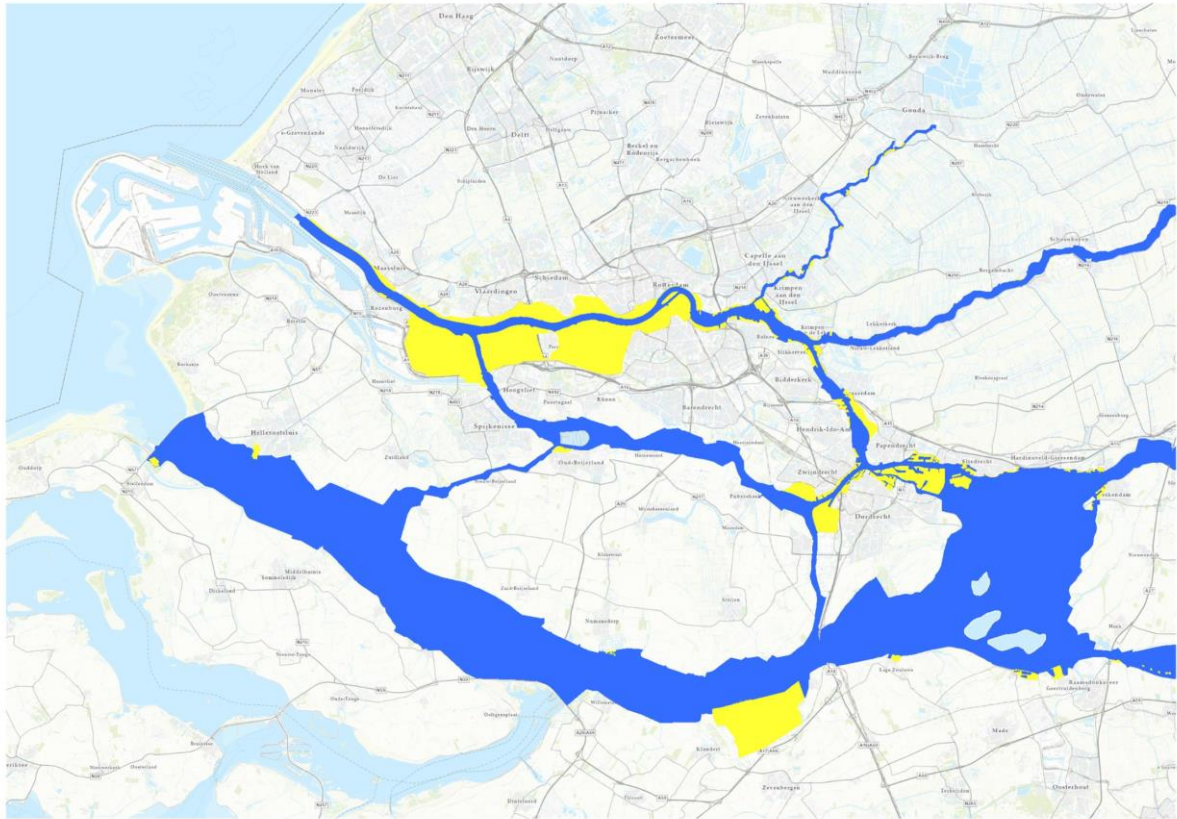

Toepassingsgebied Bgr 2025 overzichtskaart

Toepassingsgebied Bgr 2025 – kaart IJssel Noord

 Rivierbed, Bgr van toepassing

 Rivierbed, Bgr niet van toepassing

Toepassingsgebied Bgr 2025 – kaart IJssel Zuid

 Rivierbed, Bgr van toepassing

 Rivierbed, Bgr niet van toepassing

Toepassingsgebied Bgr 2025 – kaart Maas Noord

 Rivierbed, Bgr van toepassing

 Rivierbed, Bgr niet van toepassing

Toepassingsgebied Bgr 2025 – kaart Maas Zuid

 Rivierbed, Bgr van toepassing

 Rivierbed, Bgr niet van toepassing

Toepassingsgebied Bgr 2025 – kaart Rijn Maasmondig

 Rivierbed, Bgr van toepassing

 Rivierbed, Bgr niet van toepassing

Toepassingsgebied Bgr 2025 – kaart Waal