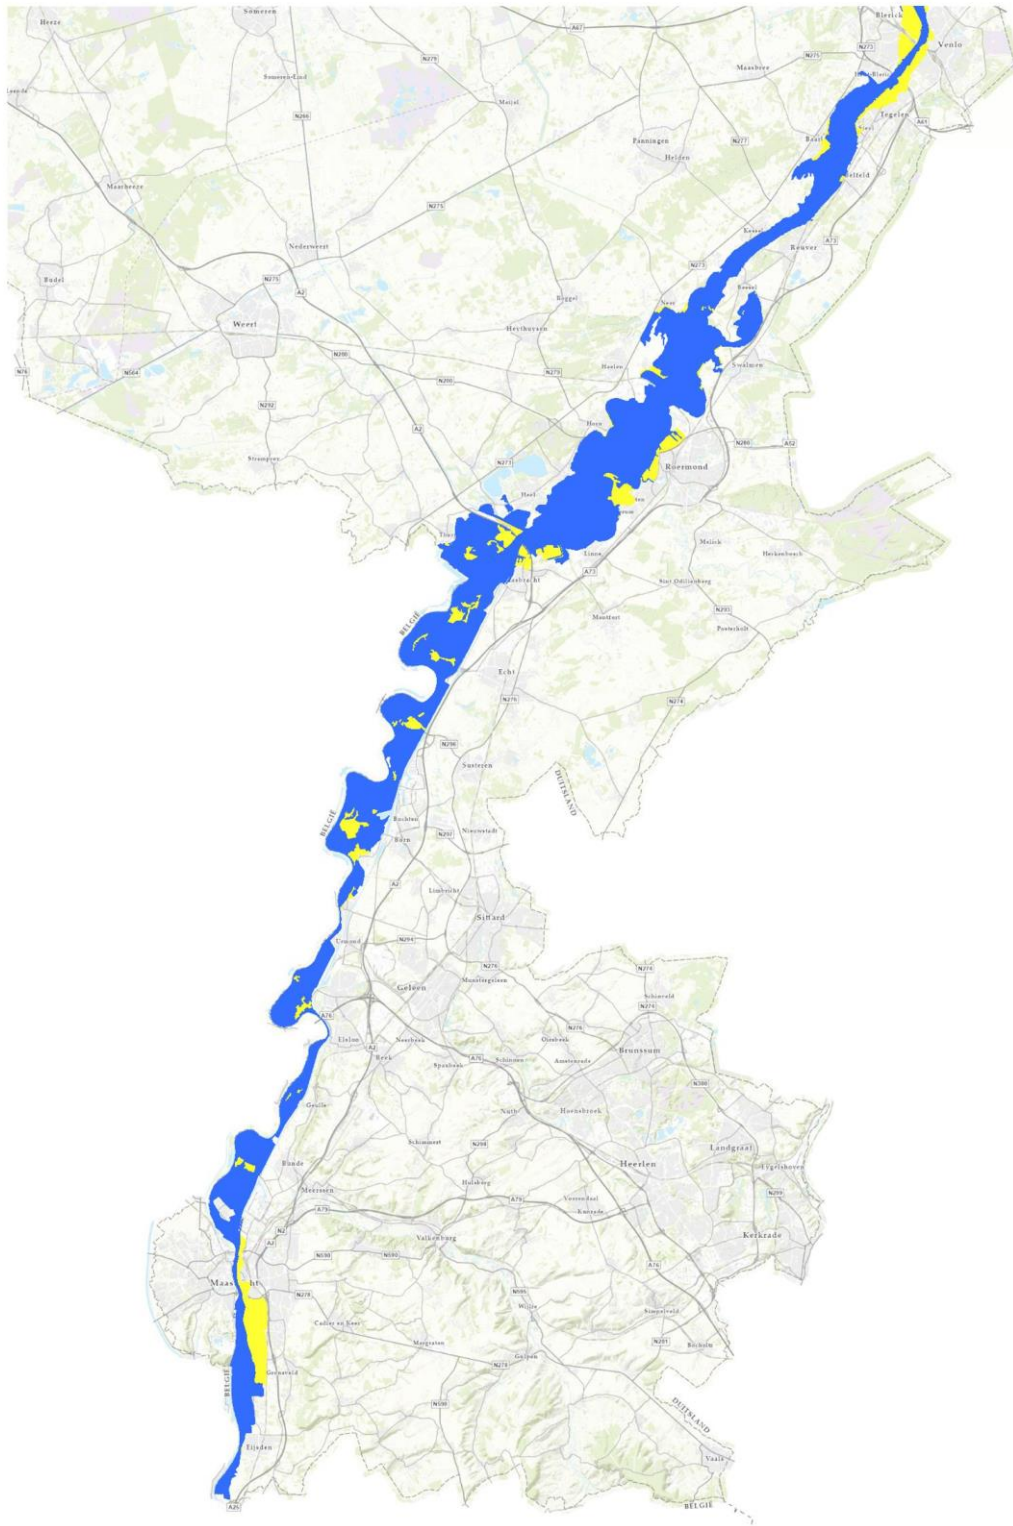

Toepassingsgebied Bgr 2025 overzichtskaart

Toepassingsgebied Bgr 2025 – kaart IJssel Noord

 Rivierbed, Bgr van toepassing

 Rivierbed, Bgr niet van toepassing

Toepassingsgebied Bgr 2025 – kaart IJssel Zuid

 Rivierbed, Bgr van toepassing

 Rivierbed, Bgr niet van toepassing

Toepassingsgebied Bgr 2025 – kaart Maas Noord

 Rivierbed, Bgr van toepassing

 Rivierbed, Bgr niet van toepassing

Toepassingsgebied Bgr 2025 – kaart Maas Zuid

 Rivierbed, Bgr van toepassing

 Rivierbed, Bgr niet van toepassing

Toepassingsgebied Bgr 2025 – kaart Rijn Maasmondig

 Rivierbed, Bgr van toepassing

 Rivierbed, Bgr niet van toepassing

Toepassingsgebied Bgr 2025 – kaart Waal

-  Rivierbed, Bgr van toepassing
-  Rivierbed, Bgr niet van toepassing