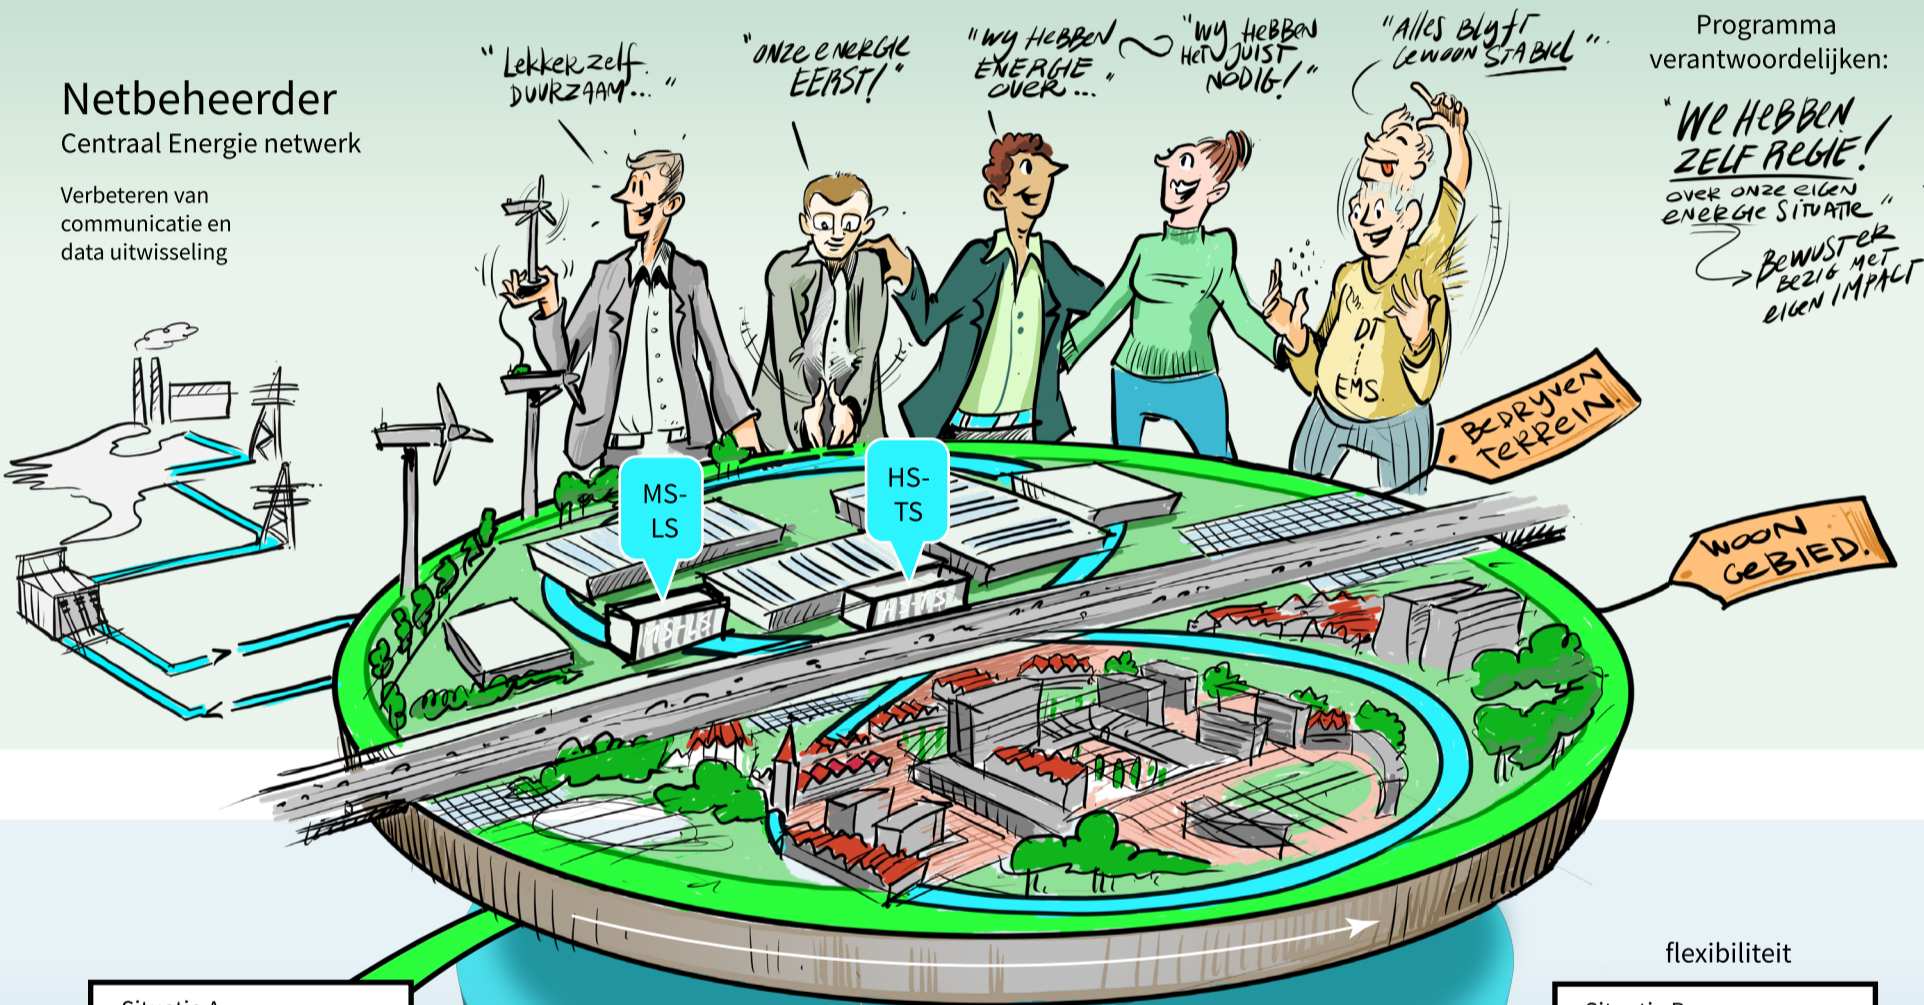

WIJ BOUWEN SAMEN AAN EEN

STABIELE ENERGIE GEMEENSCHAP

Ontzorgt, Betaalbaar, Beschikbaar, Betrouwbaar

Digital Twin (DT)

Eigenaarschap & Zeggenschap bij de gemeenschap & overheid

Netbeheerder

Centraal Energie netwerk

Verbeteren van communicatie en data uitwisseling

Ons decentrale energie netwerk
Energy Management Systems
(EMS-bedrijven, HEMS woningen)

Contract vrijheid

Administratieve afspraken over garantie net stabiliteit en de voorspelbaarheid van transport
(welke verantwoordelijkheid ligt bij wie)

Vrijheid van Handelen

- SAMENWERKING
- VERBODEN
- IMPACT

STABIELE ENERGIE GEMEENSCHAP

Slim & Gezamenlijk - versie 1.1

15 feb 2024

Bedrijf + Burger + Energie

Henk de Hartog
Jurgen van der Heijden
Dennis Luijter