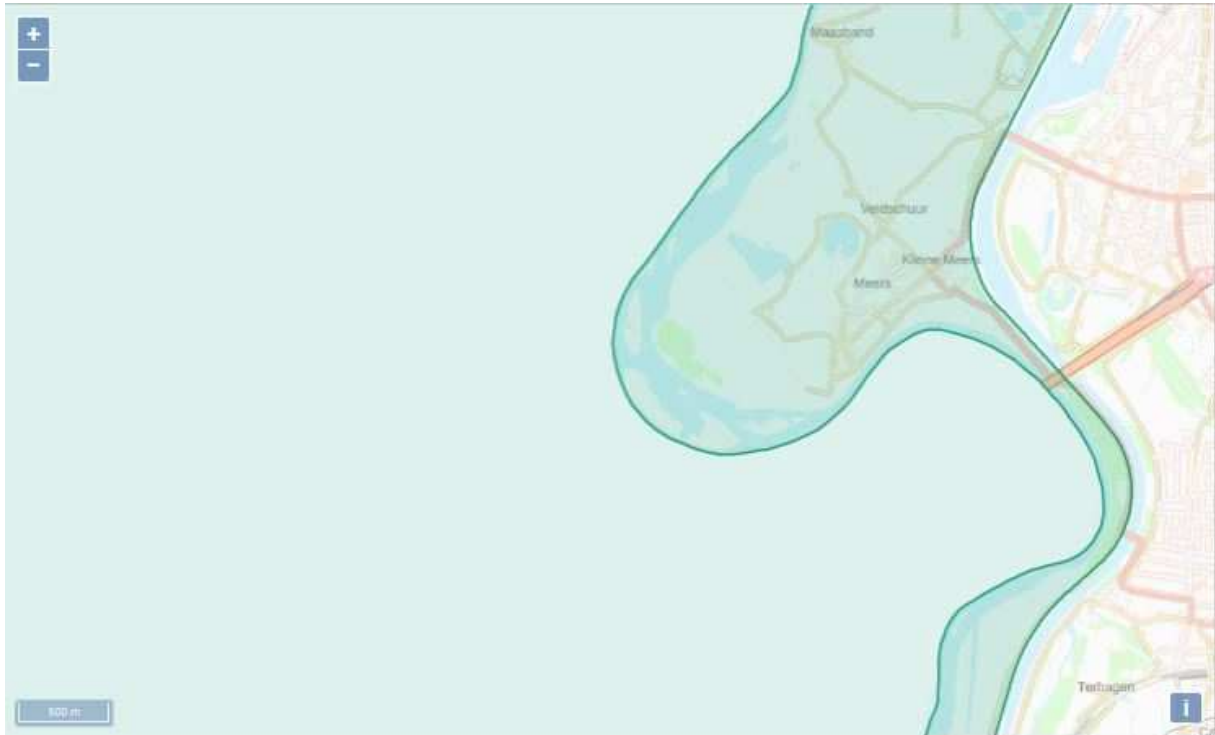

## Grensmaas

Beperkingen gebieden oppervlaktewaterlichamen in beheer bij het Rijk, geen kanaal

Ligging landsgrens (blauw) versus beperkingen (zwart)

## Zandmotor

beperkingengebieden oppervlaktewaterlichamen in beheer bij het Rijk, geen kanaal

beperkingengebied waterstaatswerk de Noordzee, de zone tussen duinvoet en laagwaterlijn

Westlandse kust: