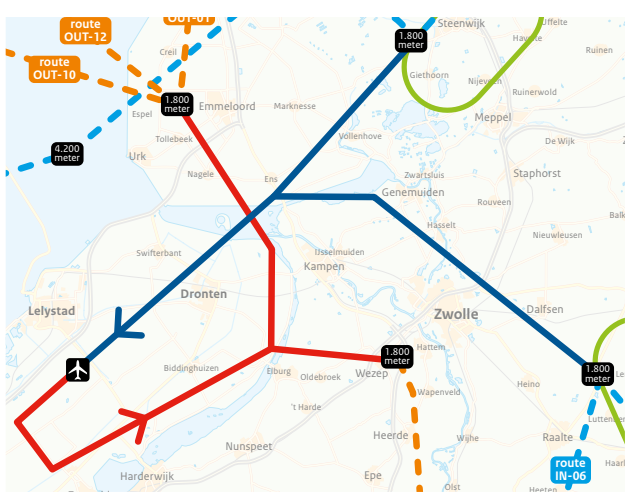

Vliegroutes Lelystad Airport bij westenwind

- | | | | |
|---|---|---|---|
|  naderingsroute |  inkomend verkeer - bestaand |  vertrekkend verkeer - bestaand |  Lelystad Airport |
|  vertrekroute |  inkomend verkeer - nieuw |  vertrekkend verkeer - nieuw |  1.800 meter hoogtepunt |
|  wachtgebied | | | |