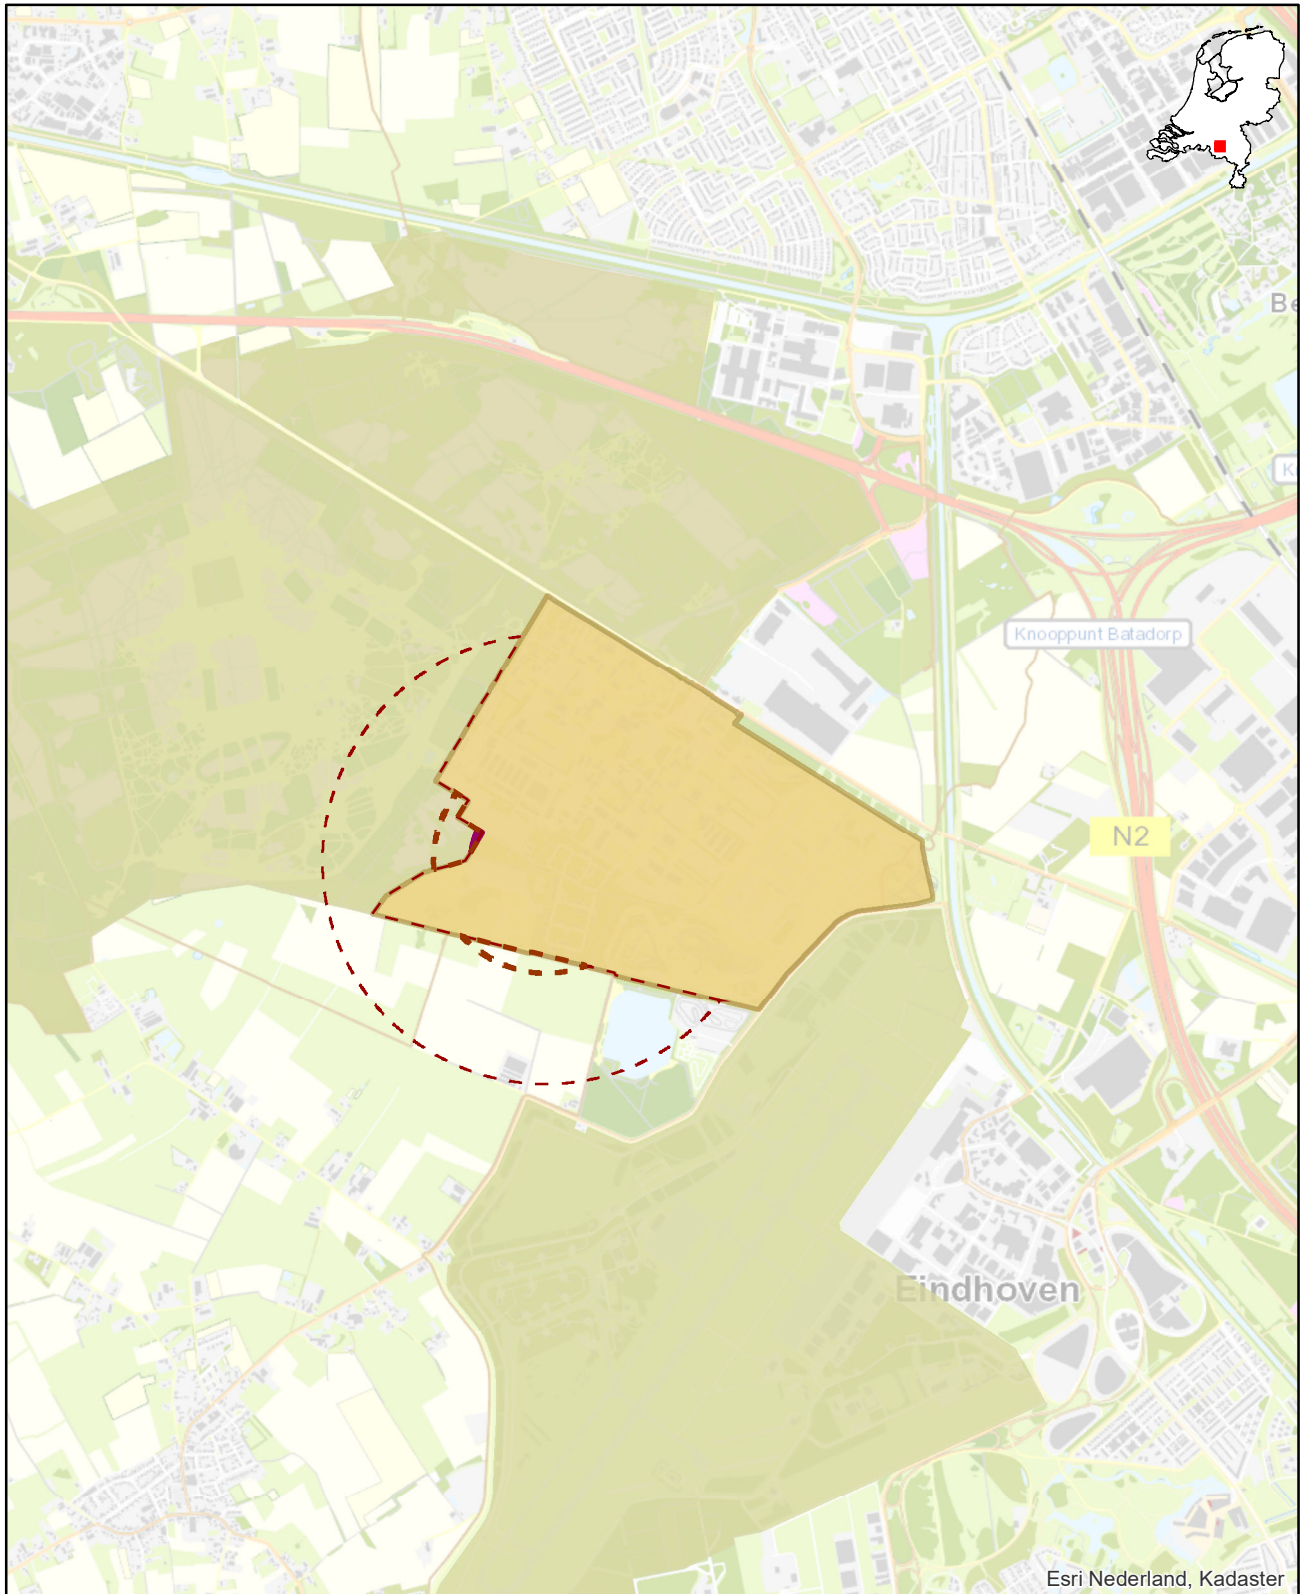

Bijlage 12.5 bij de Regeling algemene regels ruimtelijke ordening

Kaart munitieopslagplaats generaal-majoor De Ruijter van Steveninckkazerne

-  munitieopslagplaats
-  A-zone
-  B-zone
-  C-zone
-  andere militaire objecten