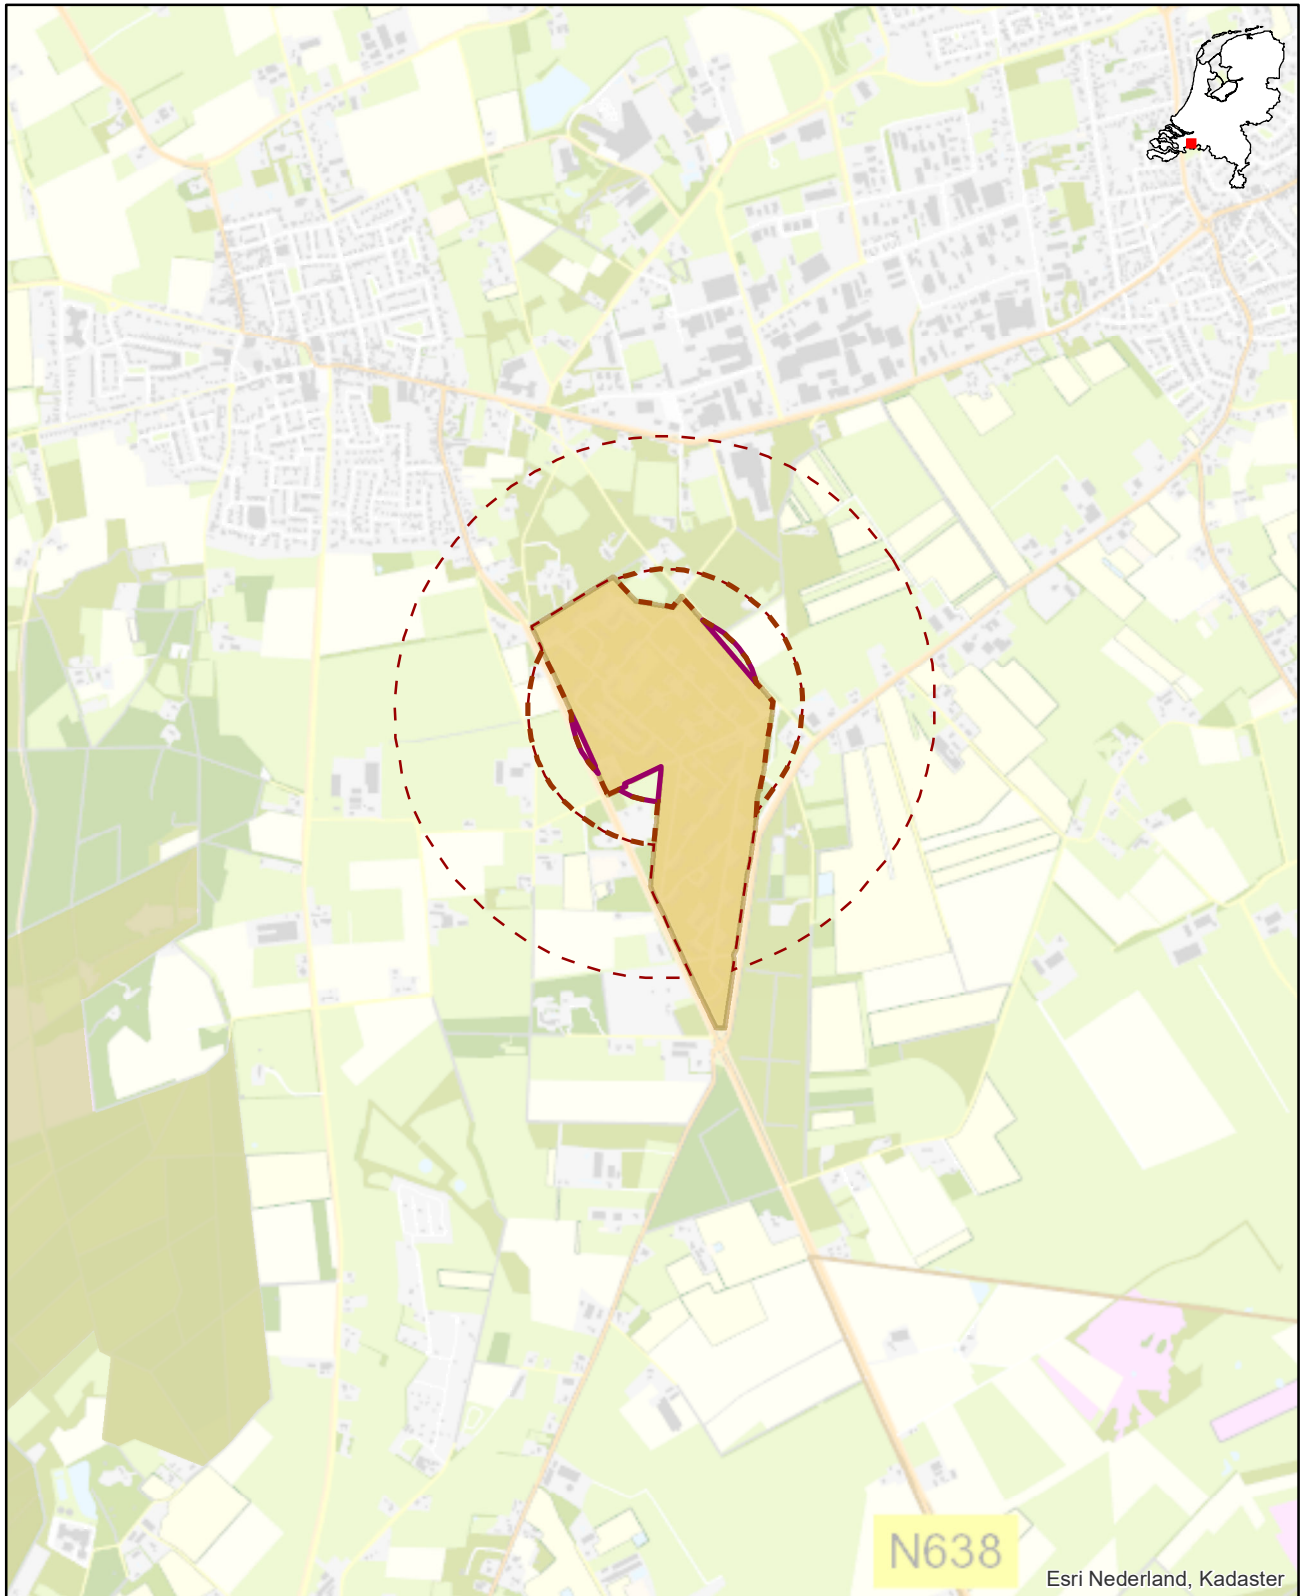

Bijlage 12.15 bij de Regeling algemene regels ruimtelijke ordening

Kaart munitieopslagplaats MC Rucphen

- munitieopslagplaats
- A-zone
- B-zone
- C-zone
- andere militaire objecten