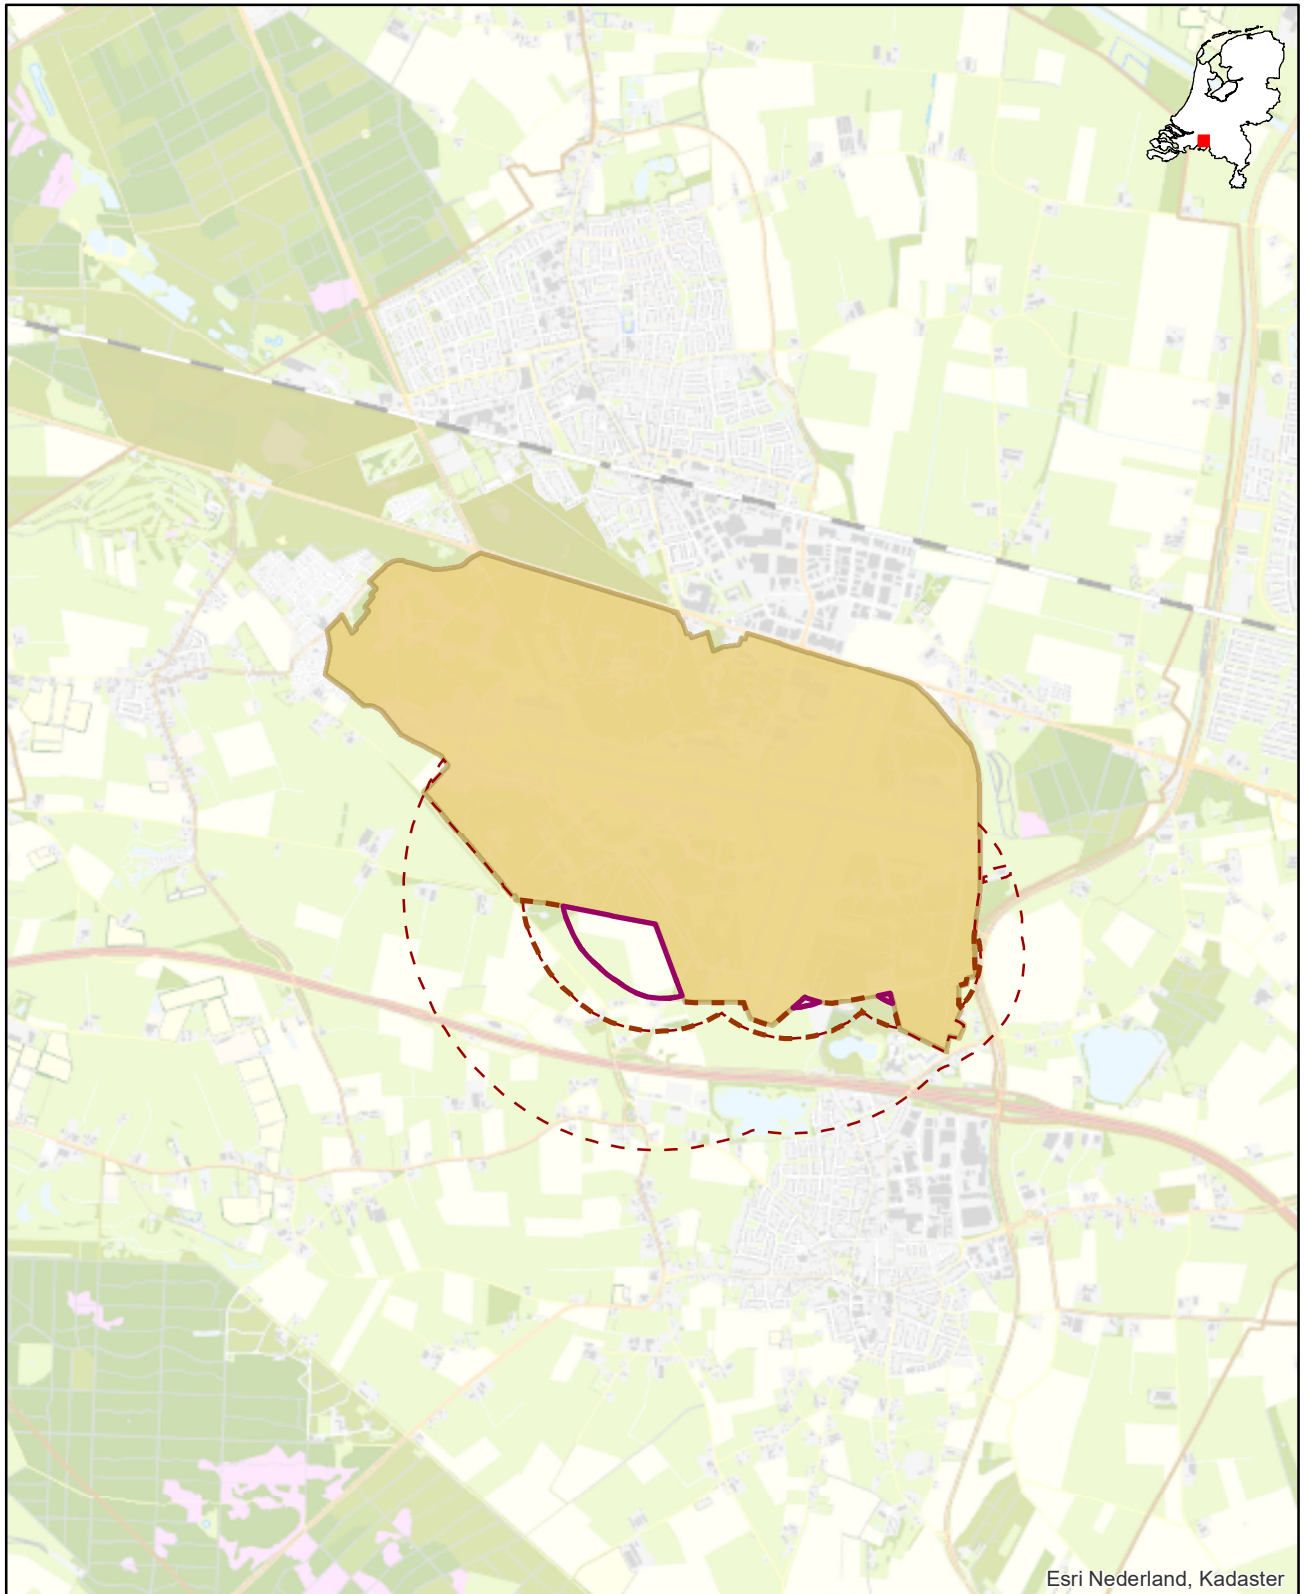

Bijlage 12.34 bij de Regeling algemene regels ruimtelijke ordening

Kaart munitieopslagplaats Vliegbasis Gilze-Rijen

-  munitieopslagplaats
-  A-zone
-  B-zone
-  C-zone
-  andere militaire objecten