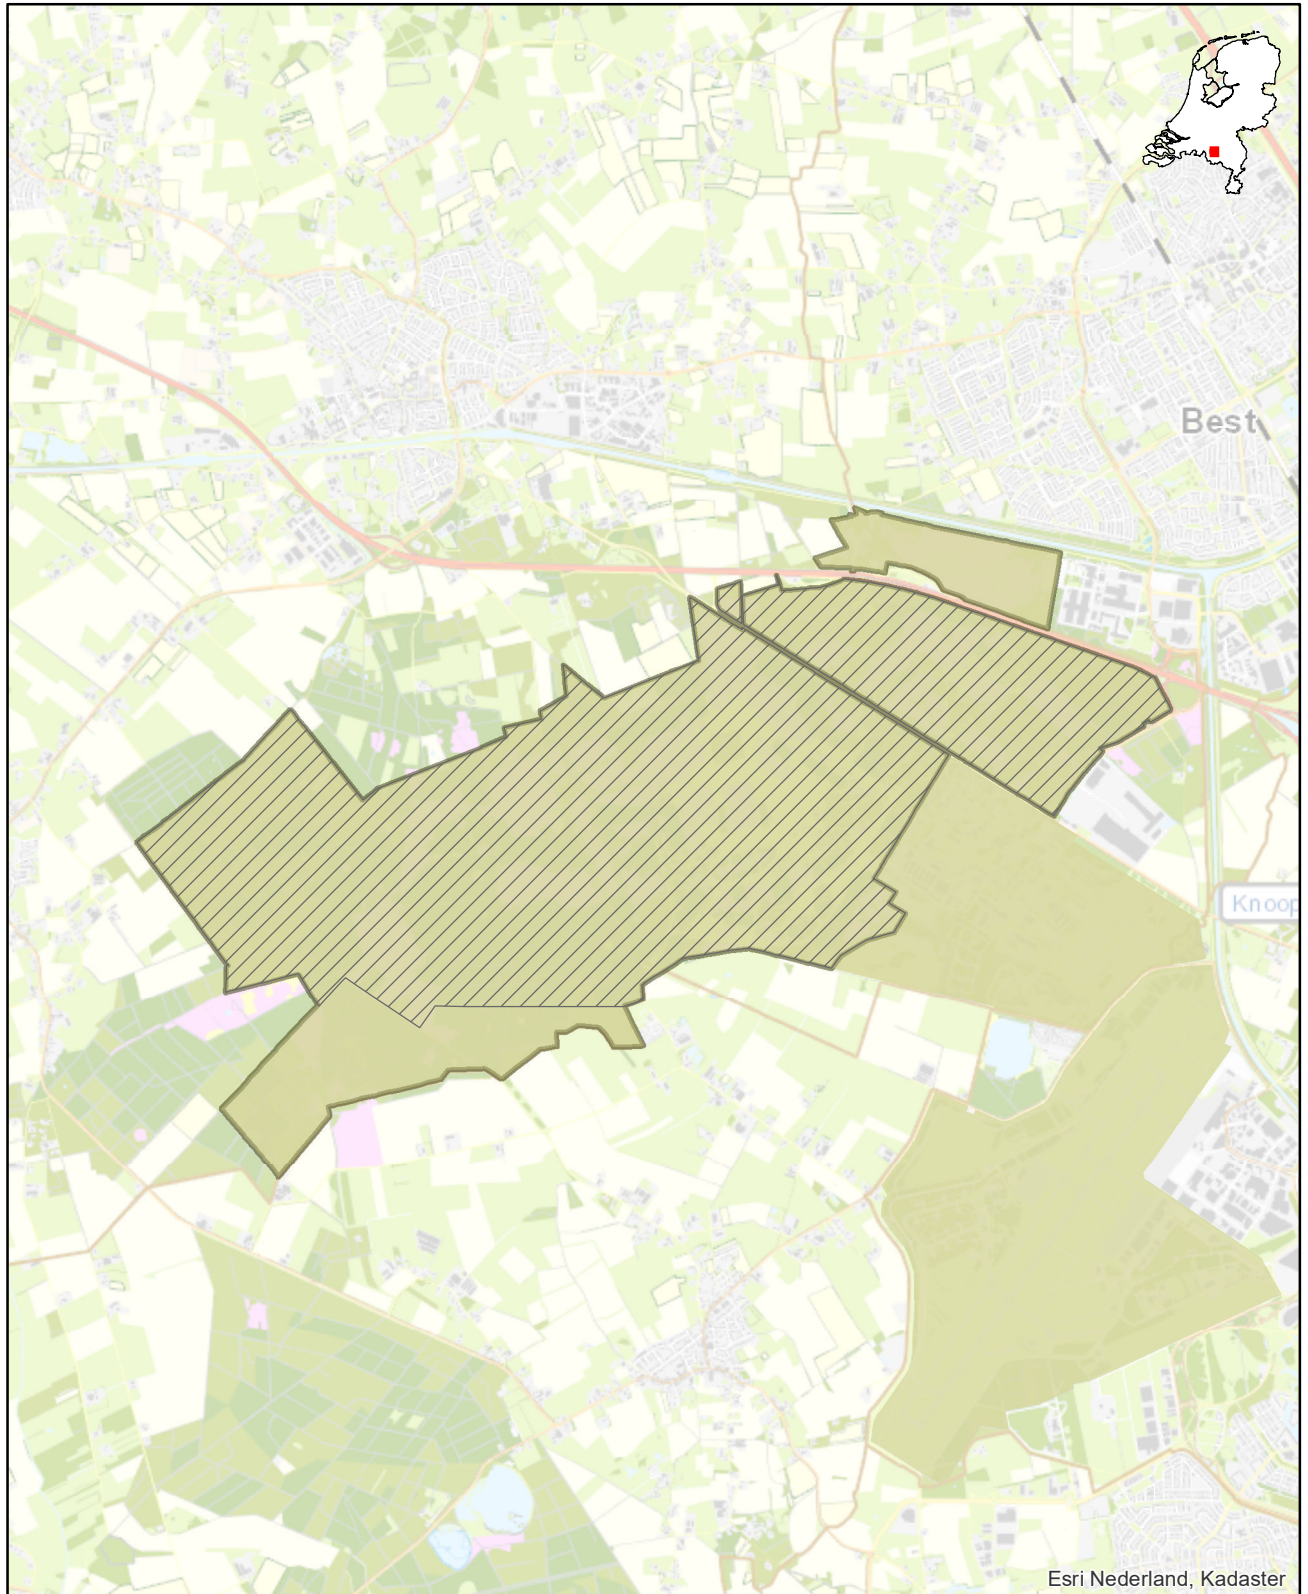

## Bijlage 18.1 bij de Regeling algemene regels ruimtelijke ordening

Kaart militair terrein geen onderdeel NN: militair terrein oefenterrein Oirschotse Heide gedeelte COT en "vak B"

-  militair terrein
-  militair terrein geen onderdeel Natuurnetwerk Nederland
-  andere militaire objecten