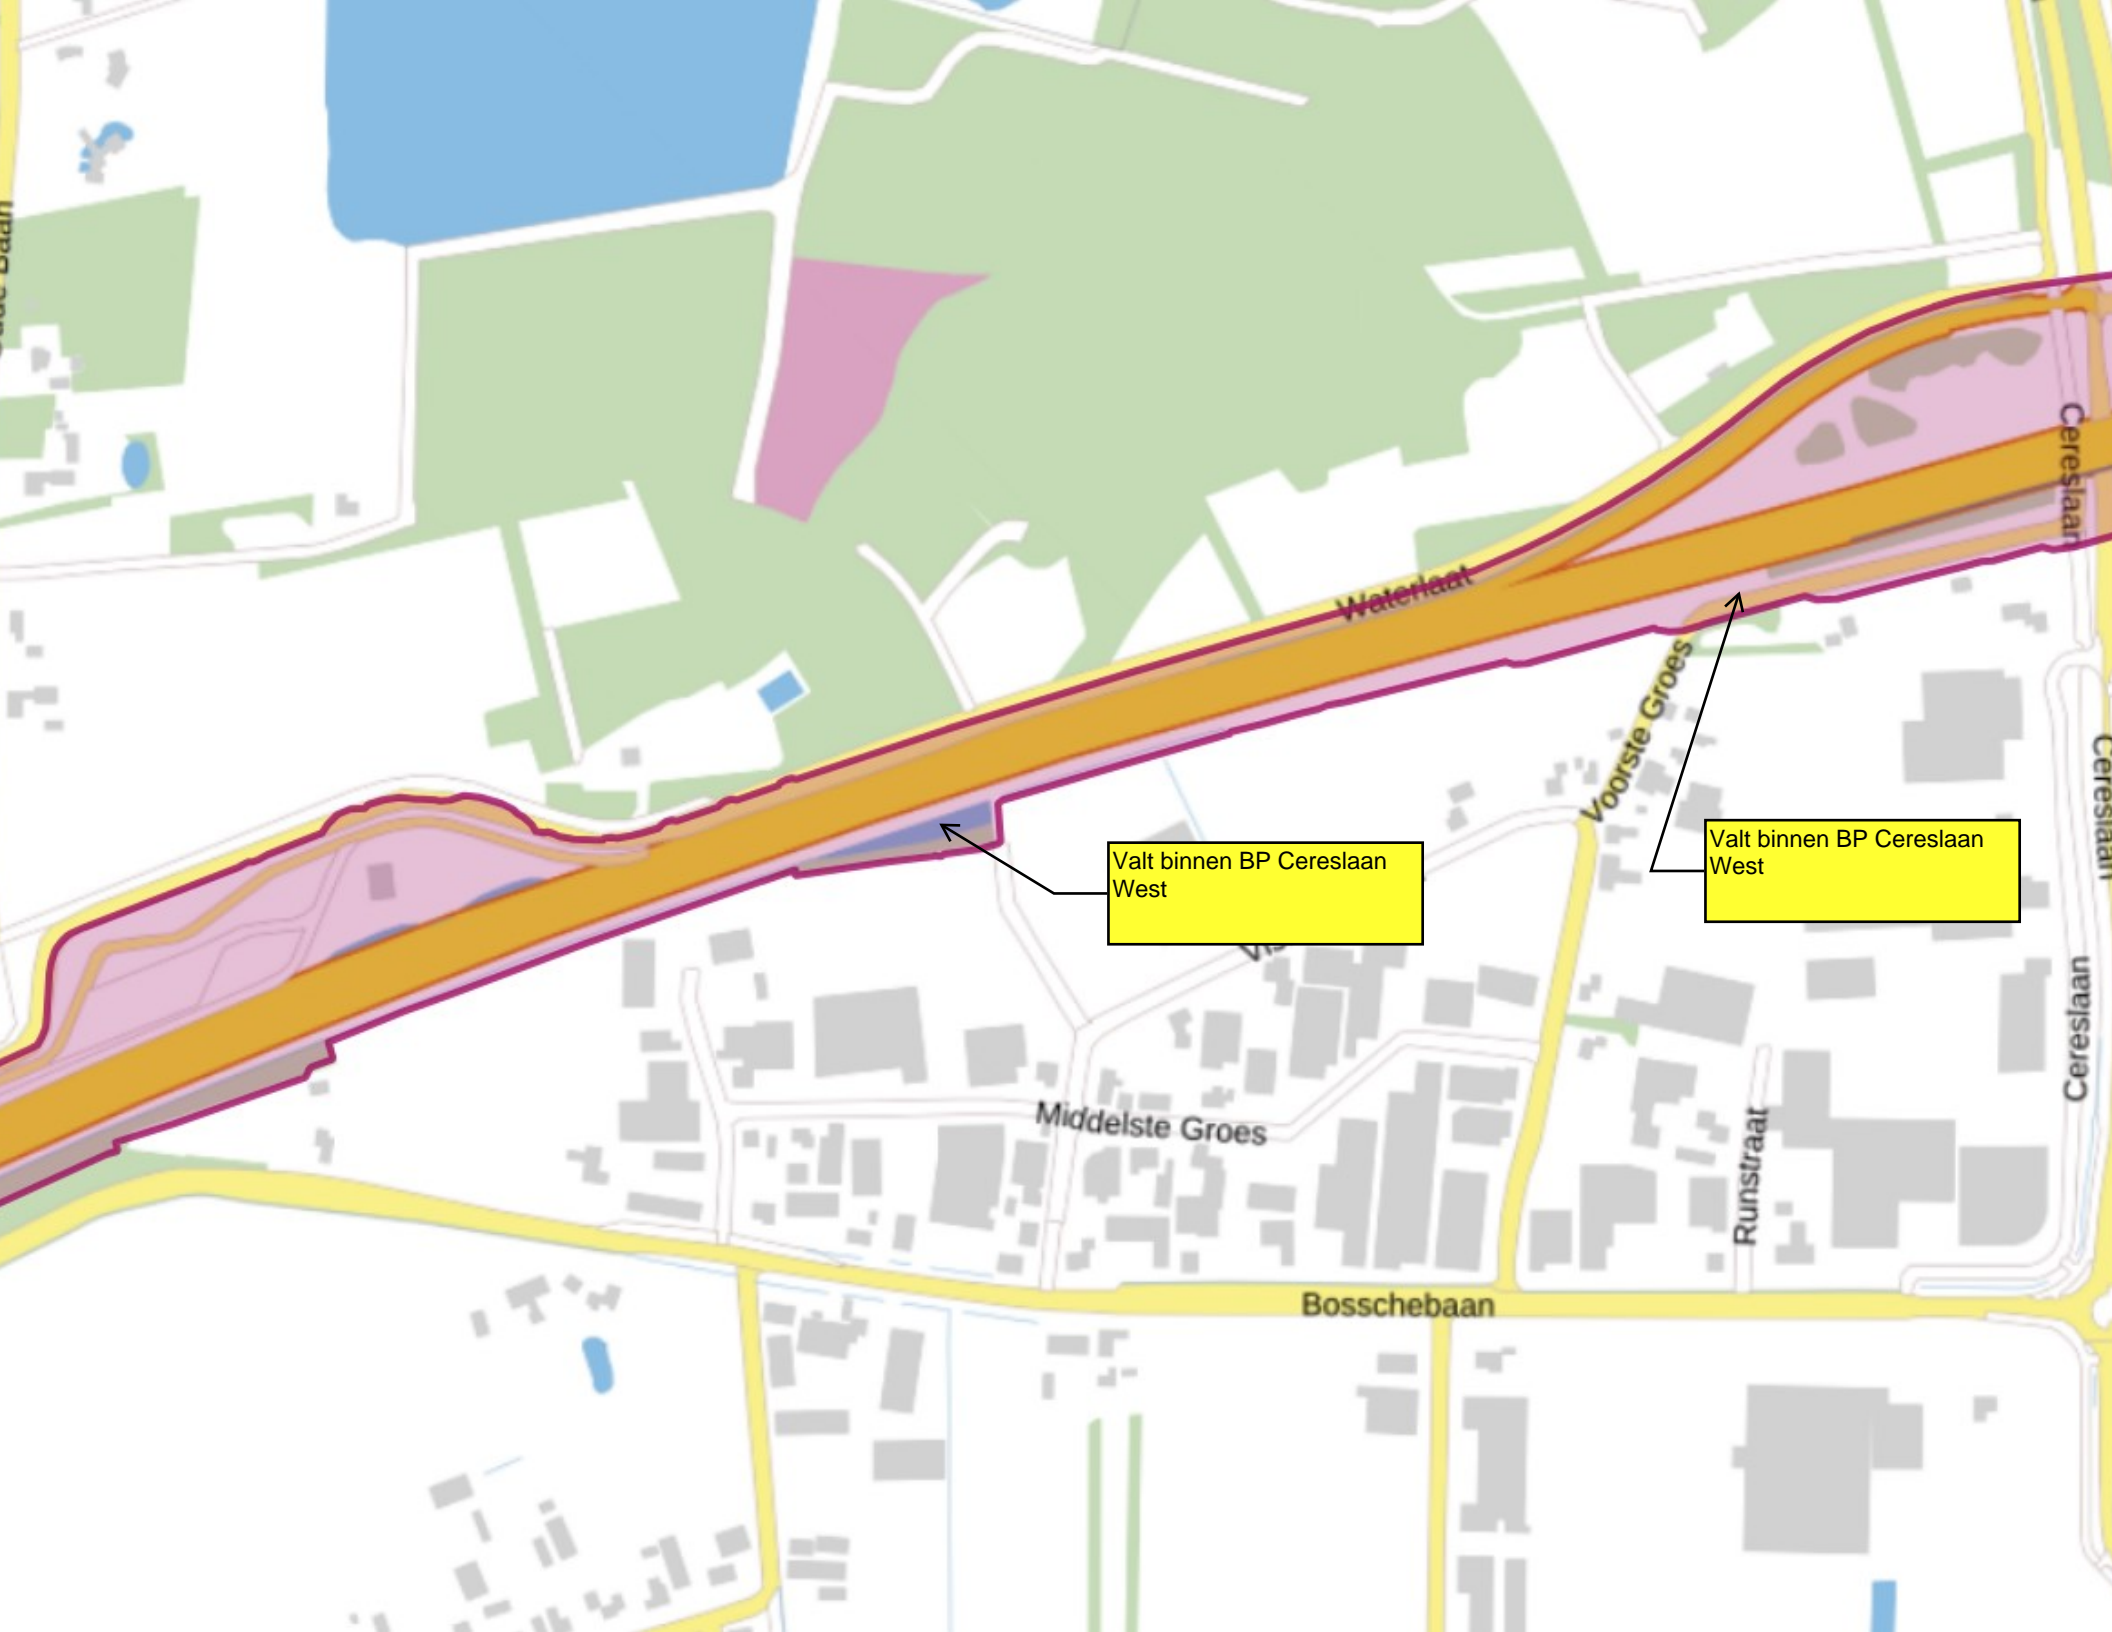

Deels over nieuw gebouwde woningen getekend, aanpassen aan kadastrale grens

Valt binnen BP Cereslaan West

Valt binnen BP Cereslaan West

Levert deze begrenzin problemen op voor de ontsluitingsweg Heesch West?

Deel gronden van GR Heesch West. levert deze begrenzing problemen op voor Heesch West?

Levert problemen op met het project herinrichting Graafsebaan