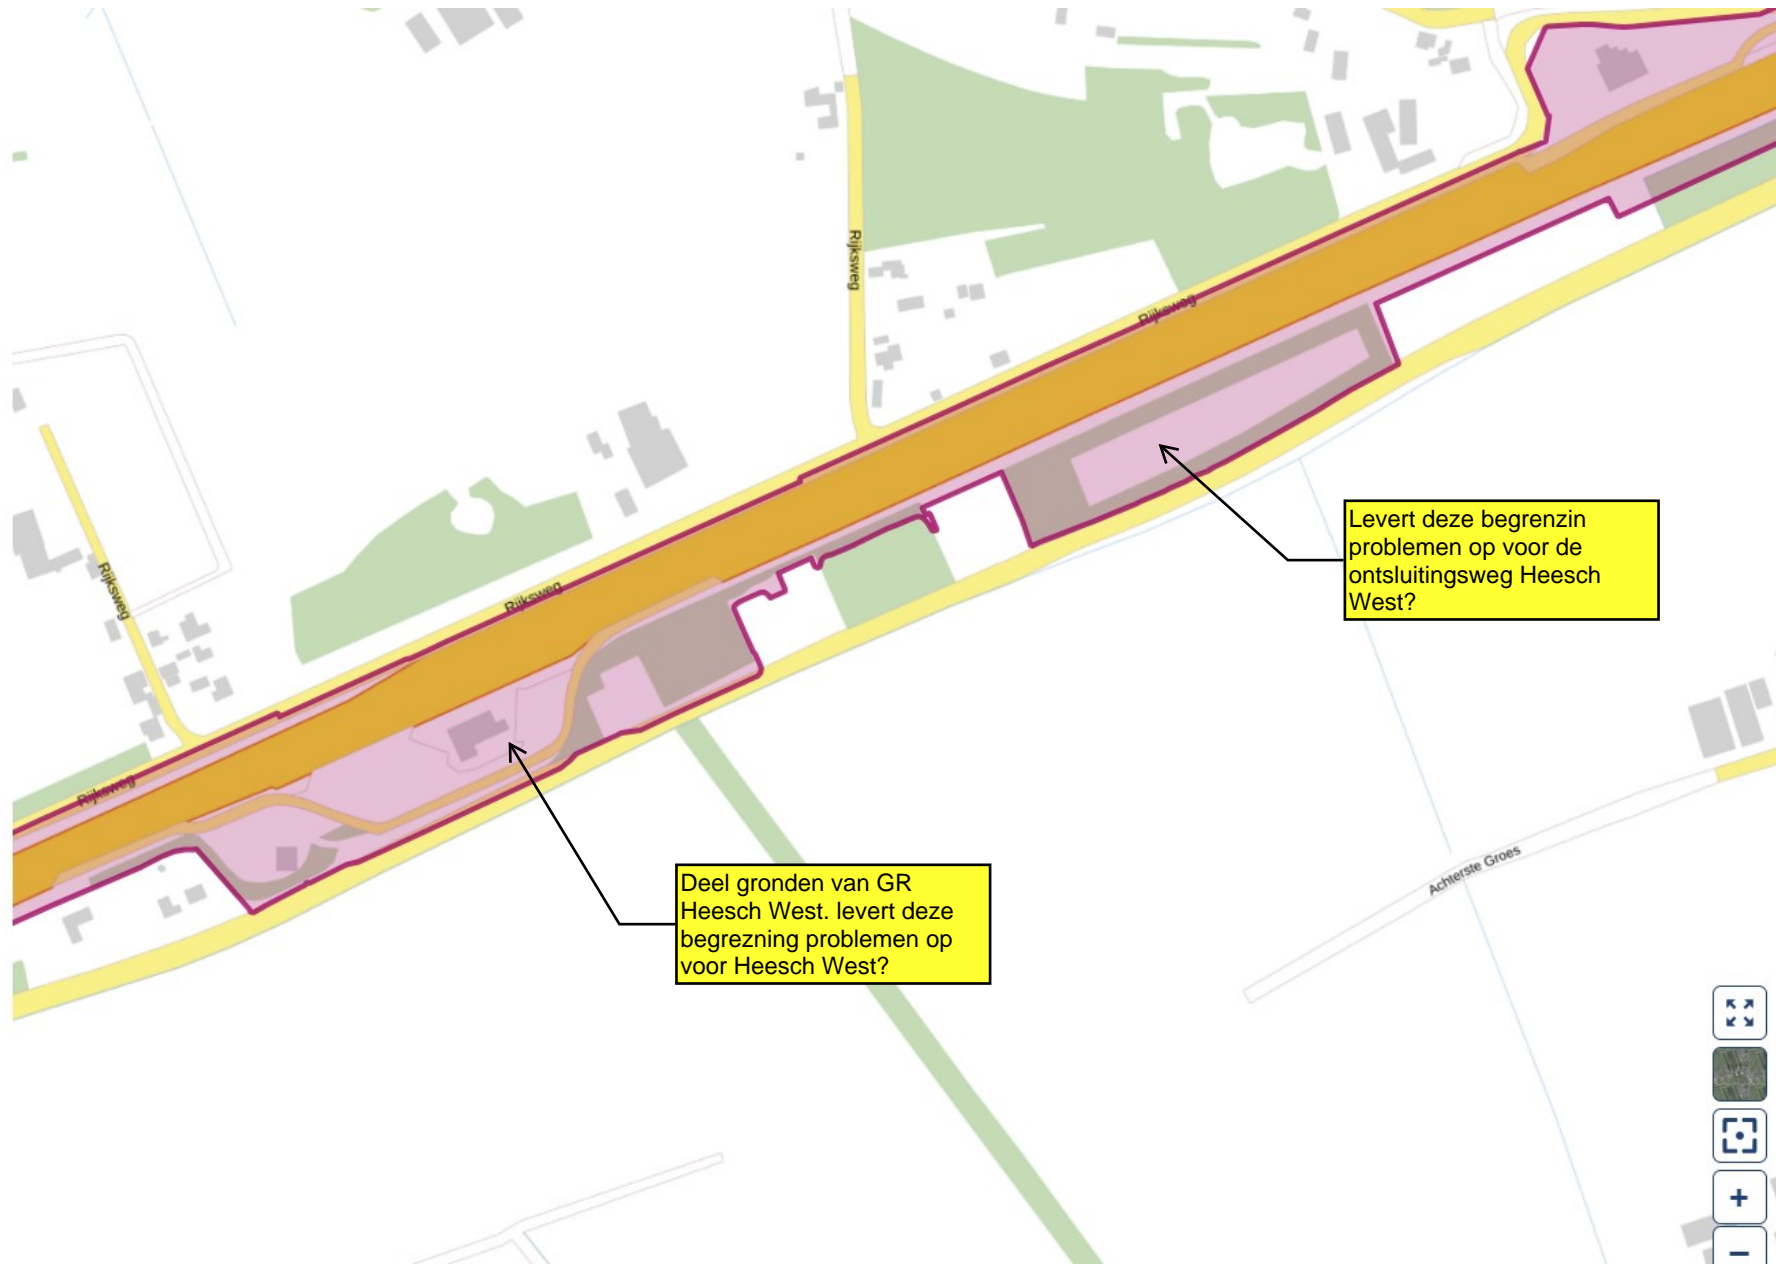

Deels over nieuw gebouwde woningen getekend, aanpassen aan kadastrale grens

Valt binnen BP Cereslaan West

Valt binnen BP Cereslaan West

Levert deze begrenzin problemen op voor de ontsluitingsweg Heesch West?

Deel gronden van GR Heesch West. levert deze begrenzing problemen op voor Heesch West?

Levert problemen op met het project herinrichting Graafsebaan