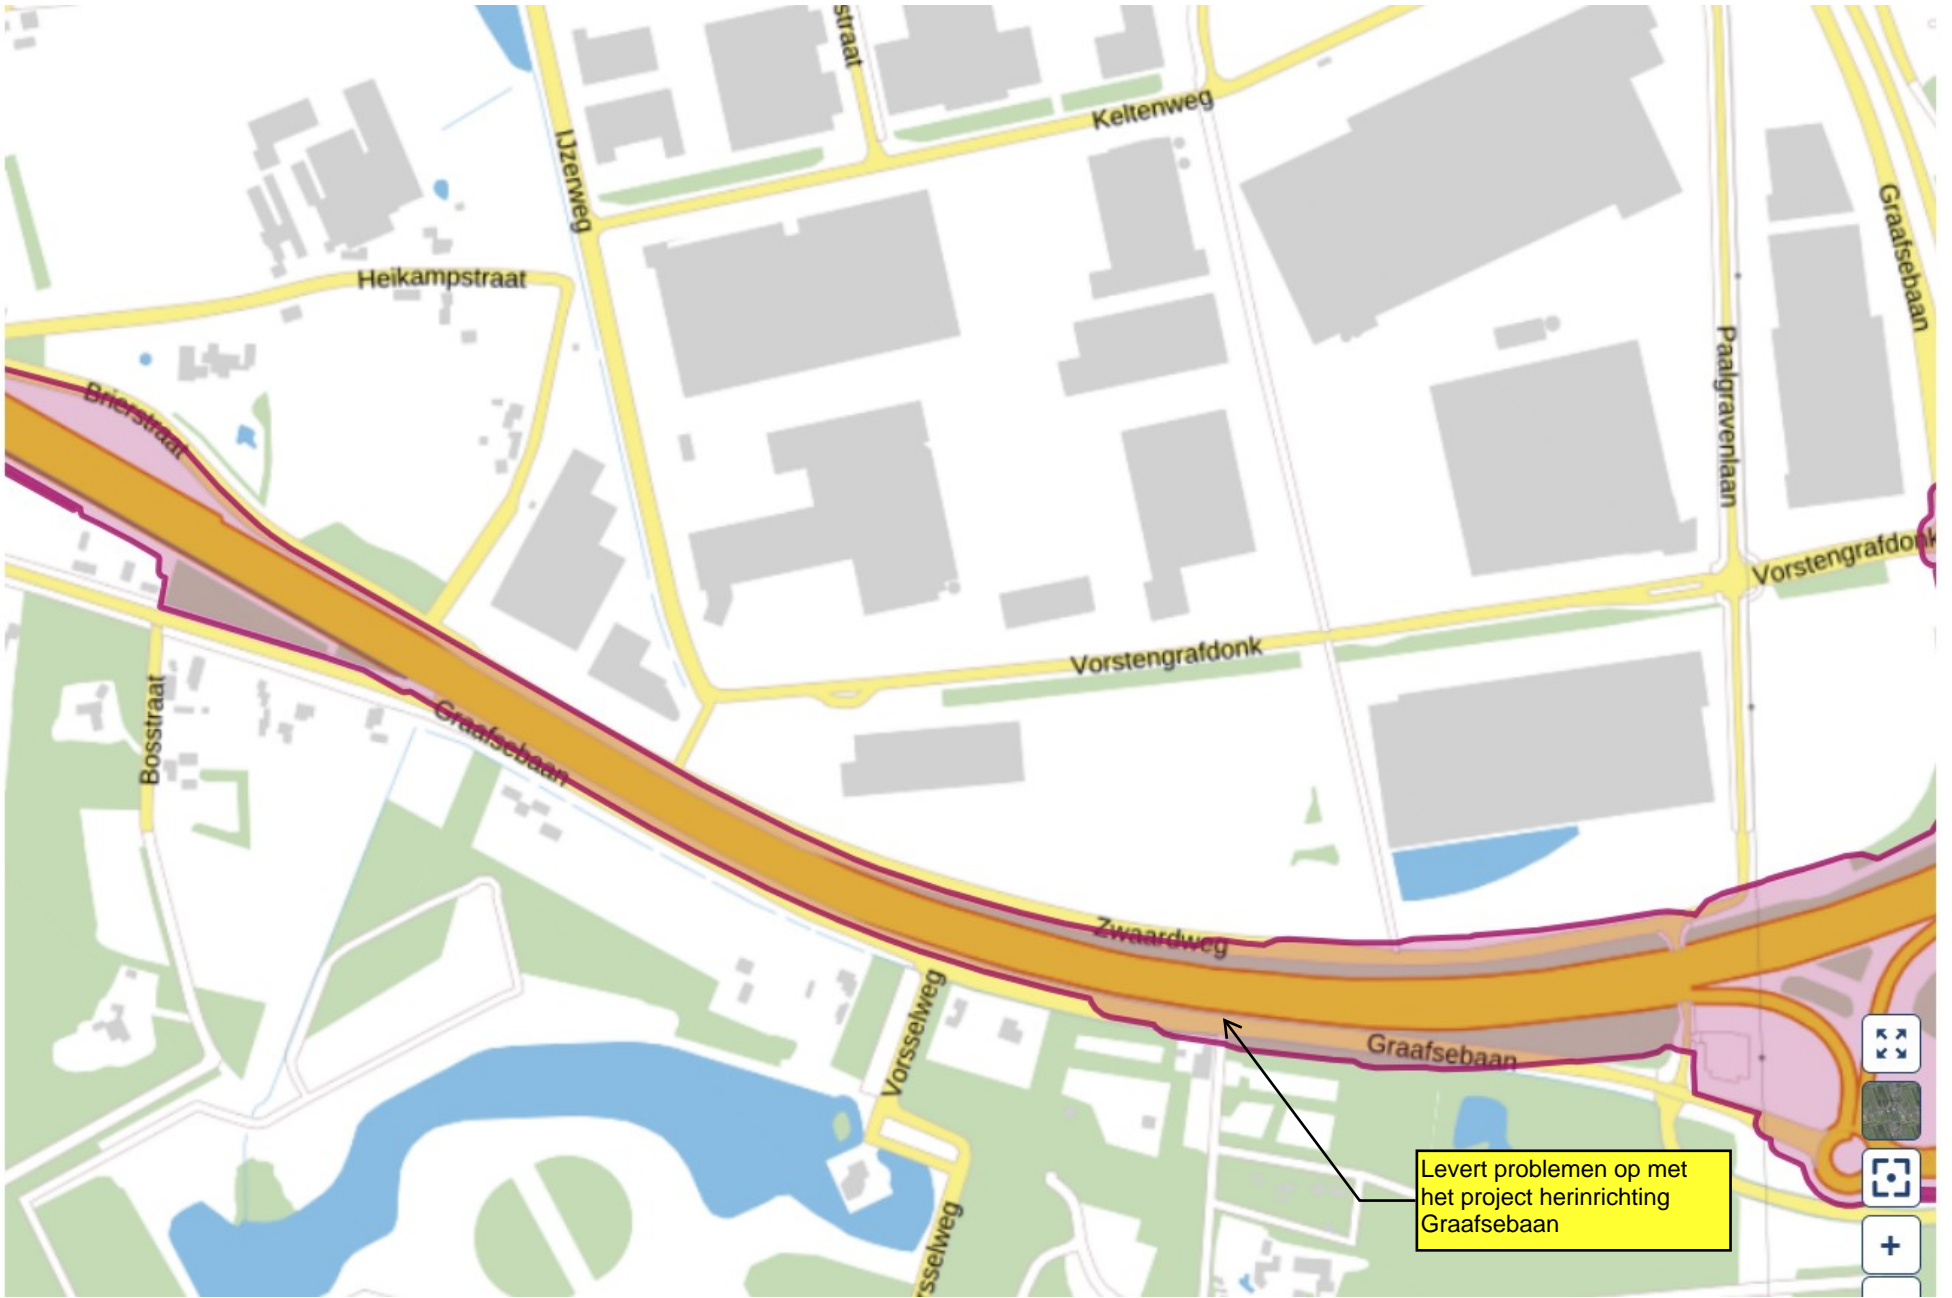

Deels over nieuw gebouwde woningen getekend, aanpassen aan kadastrale grens

Valt binnen BP Cereslaan West

Valt binnen BP Cereslaan West

Levert deze begrenzin problemen op voor de ontsluitingsweg Heesch West?

Deel gronden van GR Heesch West. levert deze begrenzing problemen op voor Heesch West?

Levert problemen op met het project herinrichting Graafsebaan