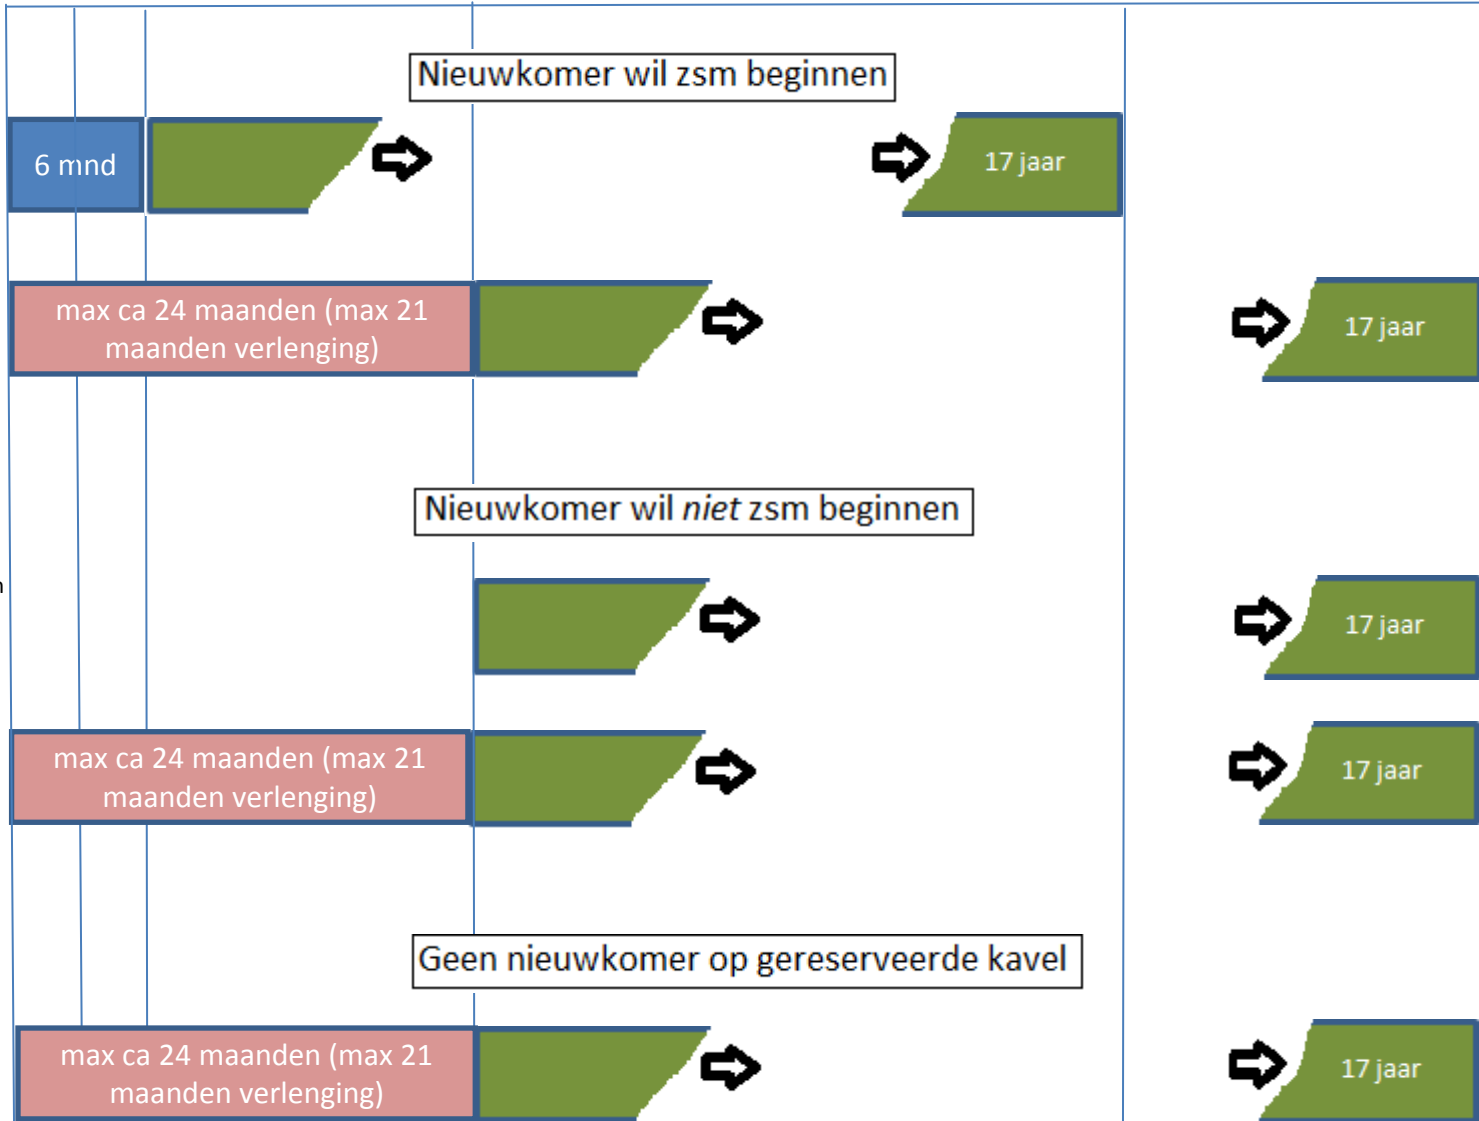

1 dec 2012  
26 feb 2013  
26 mei 2013

26 nov 2014

25 mei 2030

25 nov 2031

Begin- en einddata GSM vergunningen