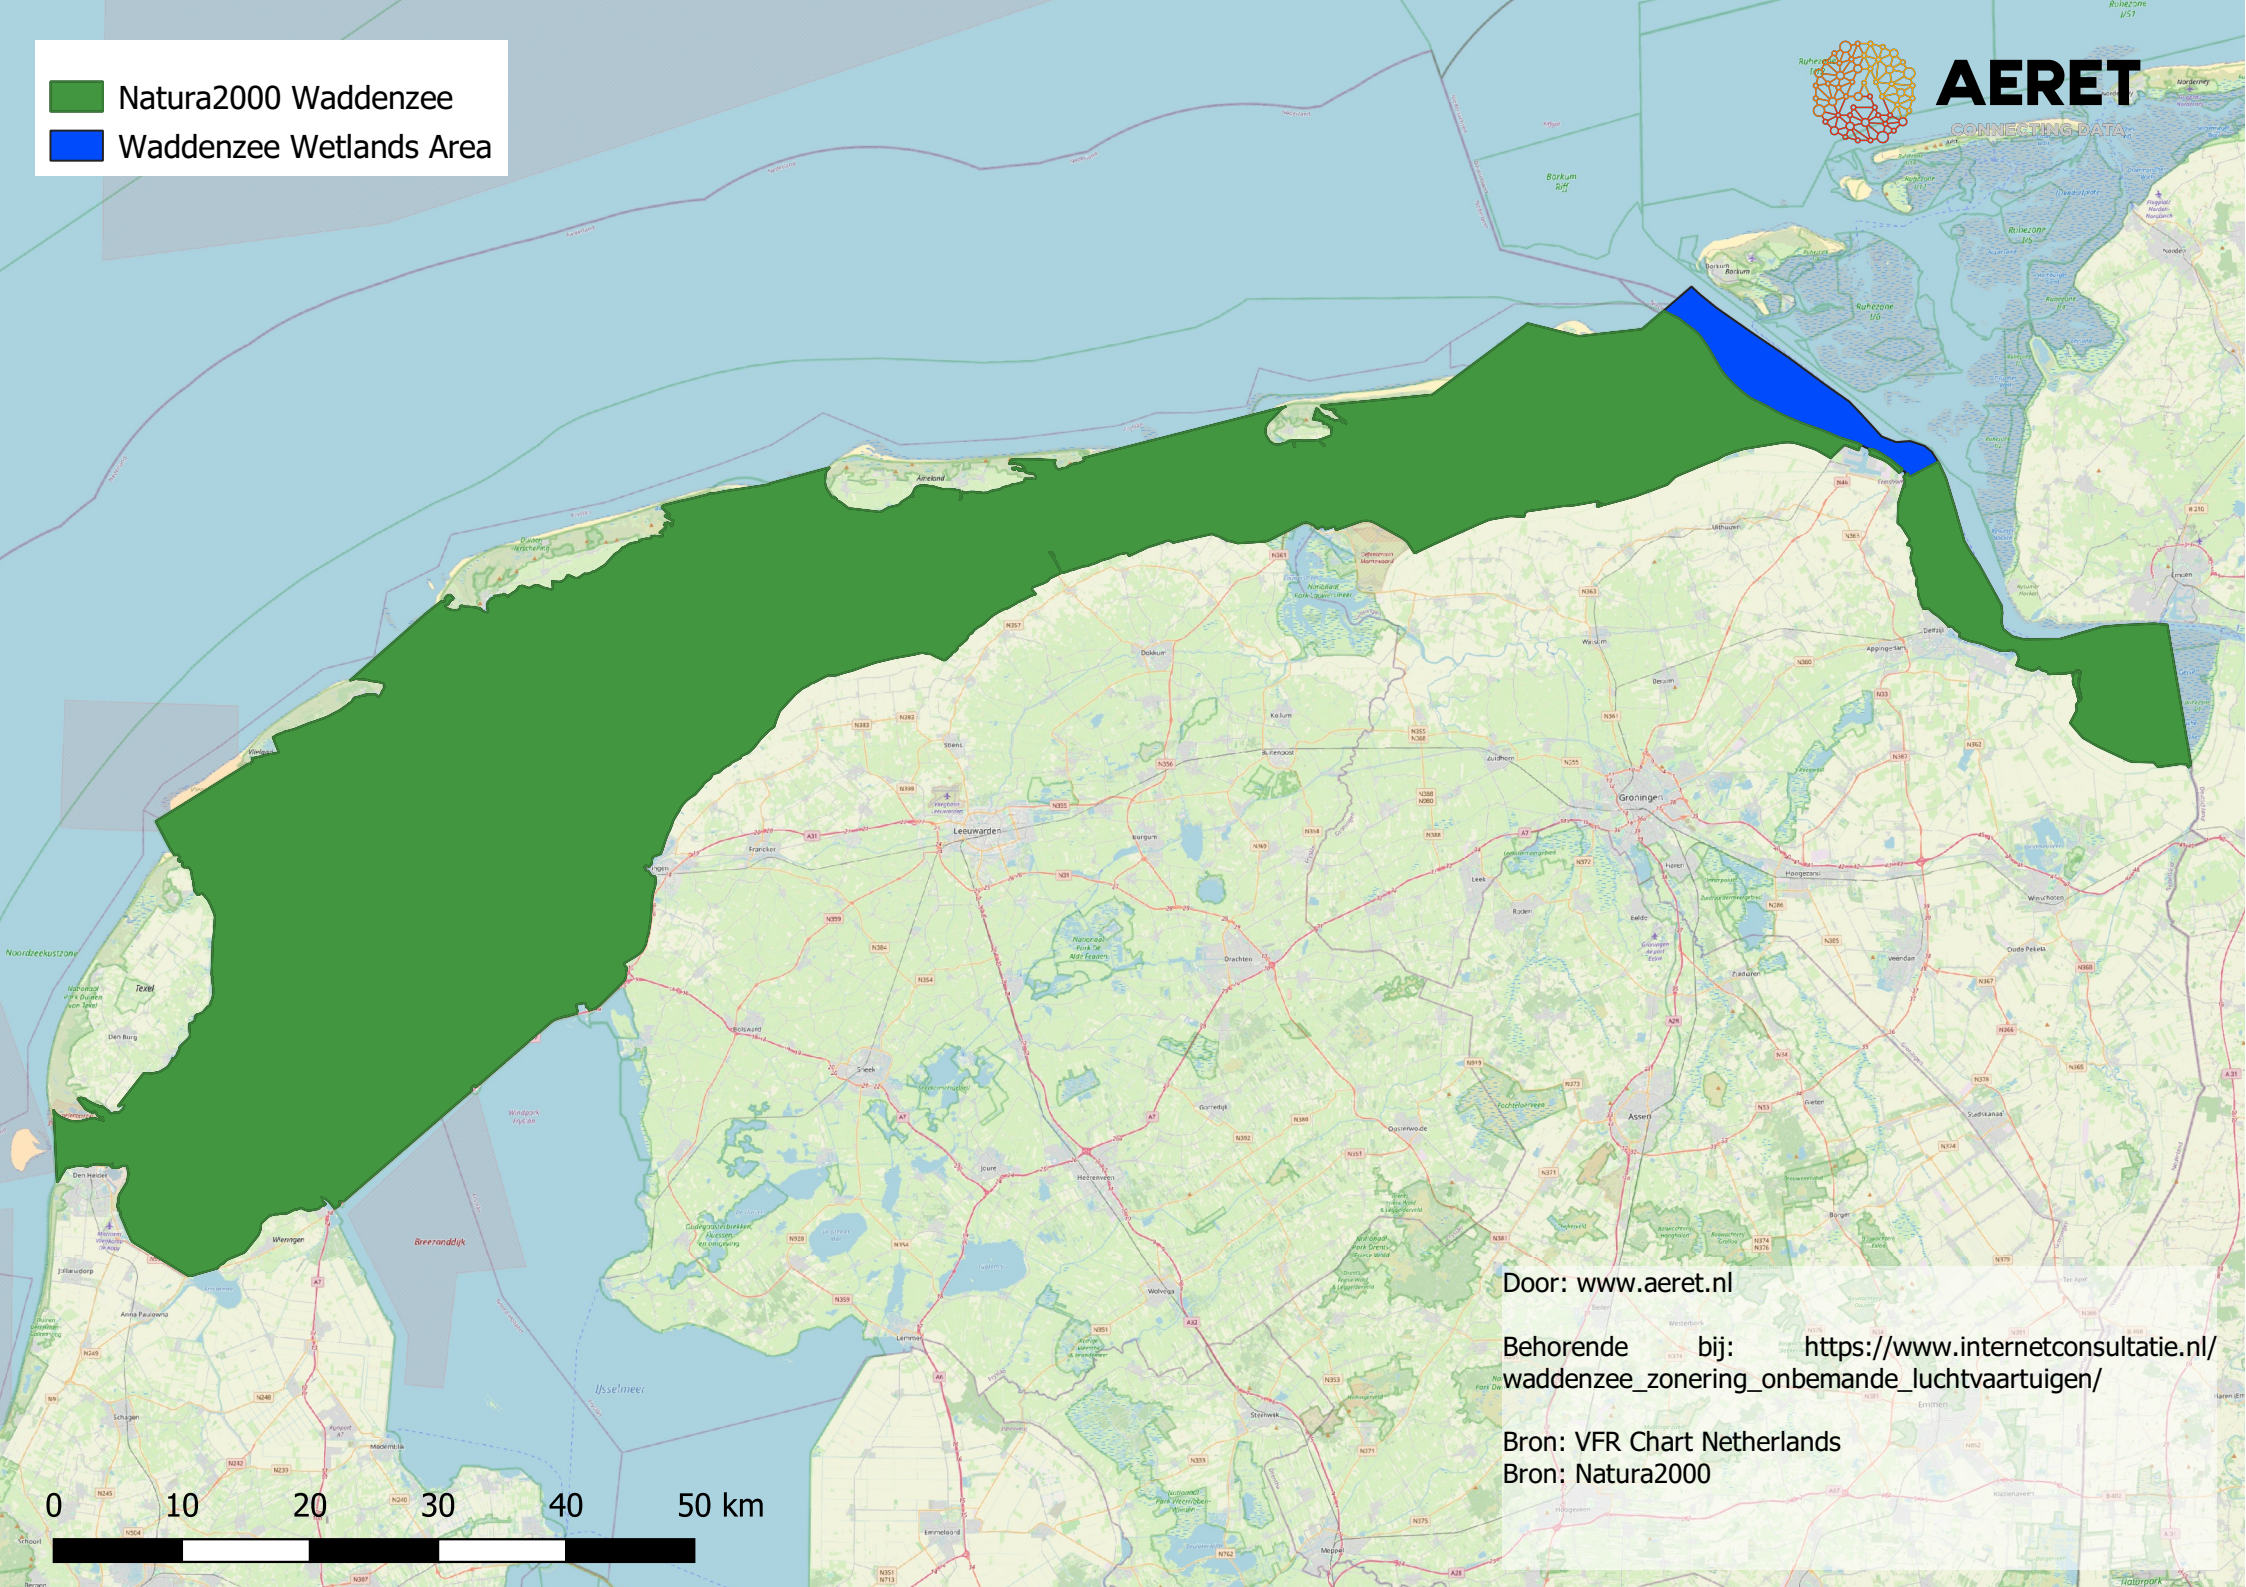

-  Natura2000 Waddenzee
-  Waddenzee Wetlands Area

**AERET**

CONNECTING DATA

Door: [www.aeret.nl](http://www.aeret.nl)

Behorende bij: [https://www.internetconsultatie.nl/waddenzee\\_zoning\\_onbemande\\_luchtvaartuigen/](https://www.internetconsultatie.nl/waddenzee_zoning_onbemande_luchtvaartuigen/)

Bron: VFR Chart Netherlands  
Bron: Natura2000

0 10 20 30 40 50 km