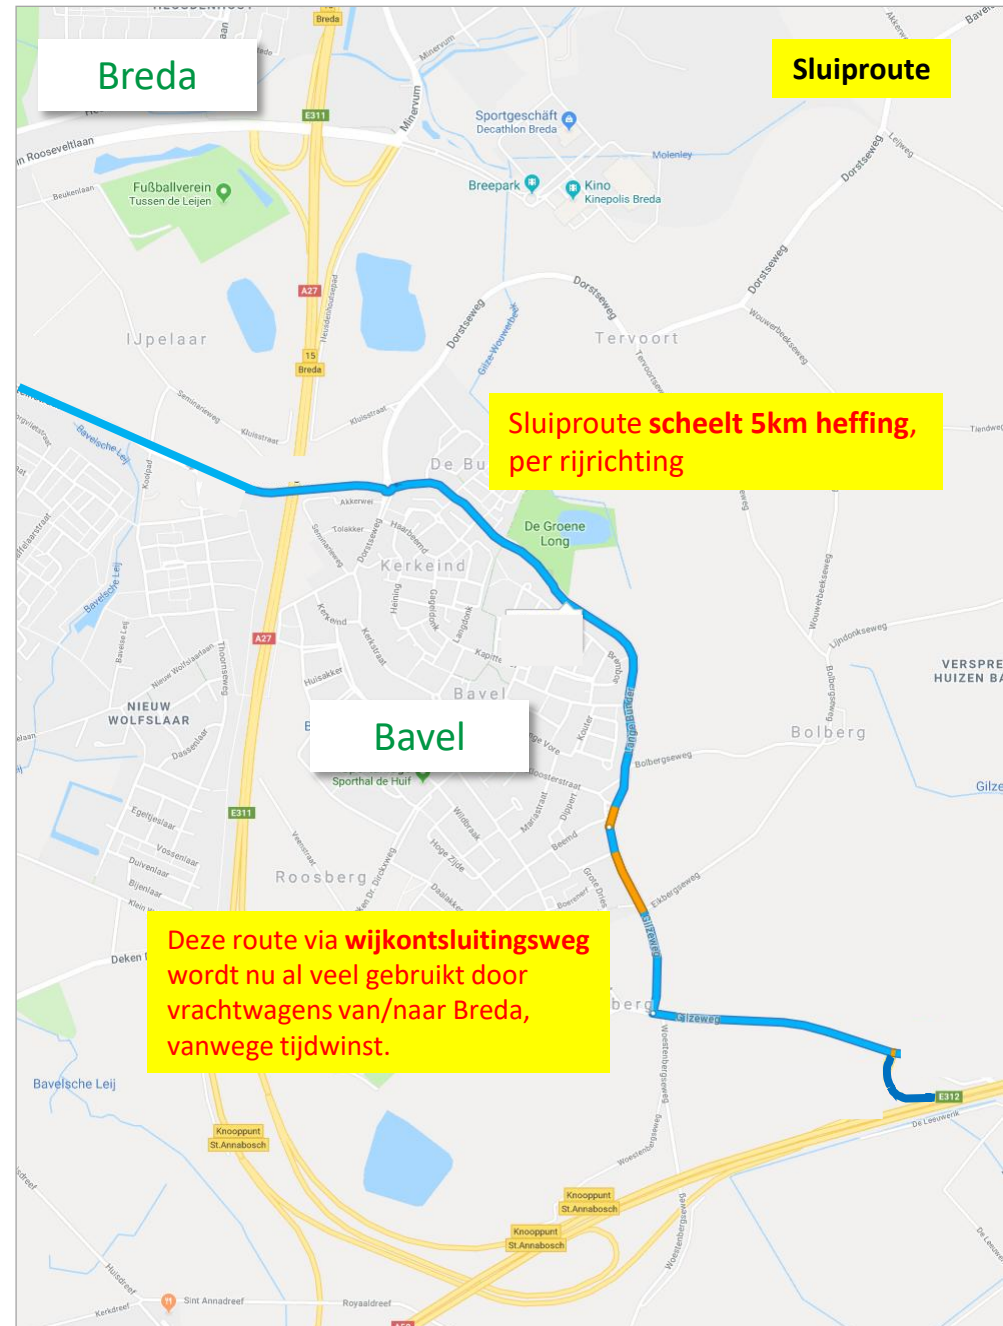

Beeld bij sluiproute A58 <-> Breda

Bedrijventerrein De Bunder

Route naar/van Breda

**Woonhuizen Bavel,
langs hele weg**

Huidige sluiproute van vrachtverkeer tussen:
A58 <> Breda Centrum, Winkelcentrum De Burcht
A58 <> bedrijventerrein Bavel (De Bunder)

**Nieuwe woonwijk
Eikberg**

A58, afslag Bavel

**Nieuwe
woonwijk
Eikberg**